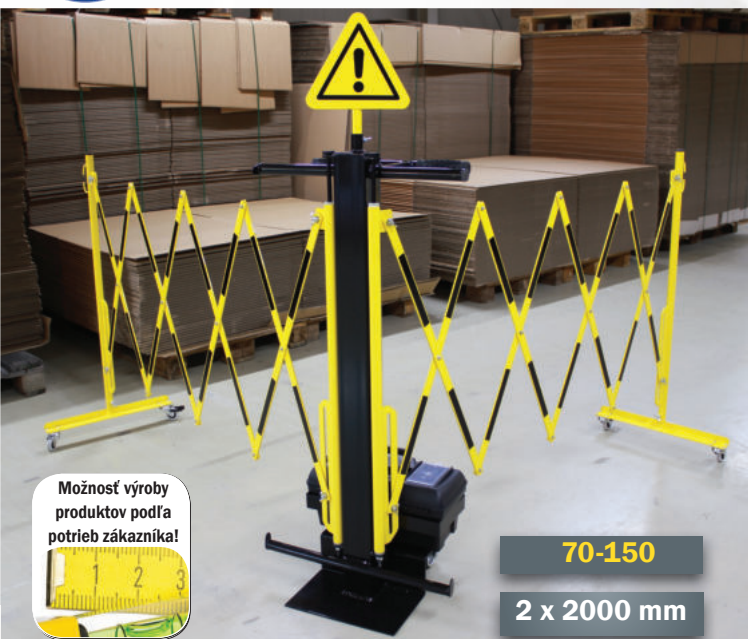

Rozťahovacia zábrana Trolley

2 x 180 ° otočné rozťahovacie zábrany

Každá 2000 mm dlhá pri max. rozťahnutí

So skrinkou na náradie a výstražným trojuholníkom

(k dispozícii je aj obdĺžniková tabuľka)

Výška 1500 mm

Možnosť výroby produktov podľa potrieb zákazníka!

70-150

2 x 2000 mm