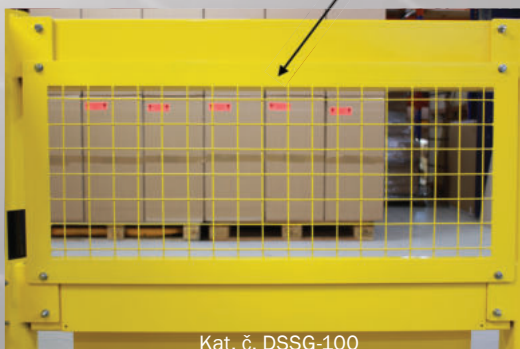

Informačná tabuľa

Pre inštaláciu zrkadla alebo informačnej tabule
Podporný stĺp
Stĺpik Ø60mm
Výška:1200mm

Kat. č. PW-XL+120

XL stĺpik

Pre bezpečnostnú zábranu
Výška: 1200 mm

Ochranné pletivo

Pre bezpečnostnú zábranu
K dispozícii vo veľkostiach od 500 mm do 2000 mm

Kat. č. DSSG-100

Rôzne RAL-farby

Kat. č. SBTSG-150

Posuvná brána z ocele

- Pre inštaláciu s TÜV osvedčenými bezpečnostnými zábranami
- Ideálne riešenie pre priechody
- Priechodové cesty: až do 3,0 m šírky
- Jedna sada, obsahuje jednu samostatnú bránu a predmontovanú zábranu, poskytuje priechod min. 1000 mm
- Veľkosti: šírka prechodu 1000 mm alebo 1500 mm

Možnosť výroby produktov podľa potrieb zákazníka!

Kat. č. SWTSG-

Otočná brána z ocele

- Pre inštaláciu s TÜV osvedčenými bezpečnostnými zábranami
- Pružinový uzatvárací systém zaisťuje, že brána je zavretá po celú dobu
- Šírka priechodu: 850 mm
- Tento produkt je možné kombinovať s TÜV osvedčenými nosníkmi a stĺpkami