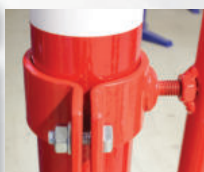

KIT 70-60

KIT 70-65

4,0 m x 1,0 m   3,6 m x 1,0 m

23,2 kg   15,2 kg

Špeciálne veľkosti sú možné
na vyžiadanie

Obrázok: upevnenia