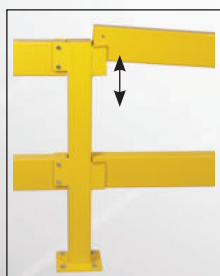

Možnosť výroby produktov podľa potrieb zákazníka!

Široká škála RAL farieb

Kat. č PWE-100, PMES-100, PME-100 and PEE-100