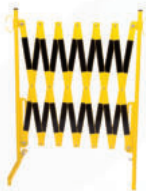

Stiahnuteľná magnetická pásková zábrana

Magnet 90 N sily

50 mm široká páska

Dostupná v červeno / bielej

alebo žltou / čiernej

Magnet s háčikom

- 30 kg magnetická sila
- Vyrobené z NdFeB (neodým / železo / zliatina bóru)
- Povrchová vrstva: NiCuNi (nikel)
- Kat. č TOMA + ZIH