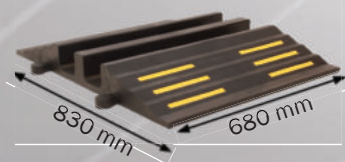

Kat. č. 20070