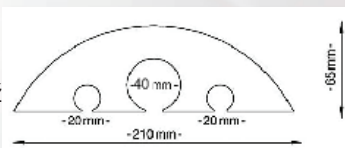

Kat. č. 20075

Pohľad z boku

Kat. č. 20025

Kat. č. 20012, 20014
alebo 20010

pre 1 x Ø 40 mm
2 x Ø 20 mm
hadice

Kat. č. 20010

NOVINKA

- Hadicový a káblový mostík v žltej alebo čiernej L 1200 mm alebo L 1500 mm v žltej
- Flexibilná a odolná ochrana hadice a kábla
- Pre káble alebo hadice 2 x Ø 20 mm a 1 x Ø 40 mm
- Odoláva hmotnosti 40 ton
- Rýchle a efektívne riešenie
- Nevyžaduje sa žiadna montáž na podlahu