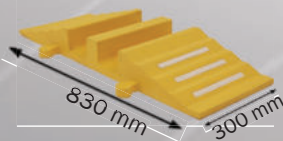

Kat. č. 20025