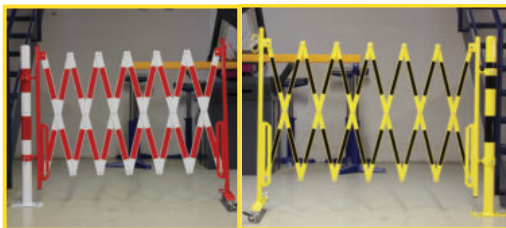

70-85

70-80

3,6 m x 1,0 m 4,0 m x 1,0 m

22,7 kg 30,0 kg

Špeciálne veľkosti sú možné na vyžiadanie

Rozťahovacia zábrana Kit pre montáž na stojacom stĺpiku

KIT 70-60

KIT 70-65