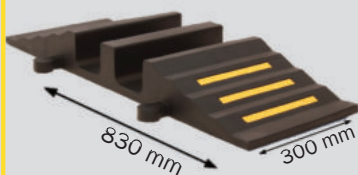

Skladový a prepravný regál

NOVINKA

- Vrátane 15 žltých alebo bielych ochranných plotov
- Stohovateľné
- Pozinkovaný

Kat. č. VE-LTG-20001

Kat. č. LTG-AG

2 x Kat. č. VE-LTG-20002

Ochrana káblov

Závaž až do 40t