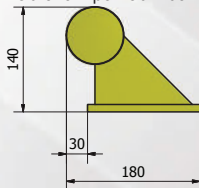

Obrázok: ľavá vnútorná rohová ochrana

Ochrana na stenu

- Ø rúrky 76 mm
- Dĺžka 500 mm, alebo 1000 mm
- Modulový produkt: rovné a rohové prvky
- Vonkajšie použitie: práškový nástrek a pozinkované
- Vnútorné použitie: práškový

Kat. č. 80-1000, 1000 mm

Kat. č. 80-500, 500 mm

Obrázok: pohľad z boku

Modulová ochrana na stenu

Na ochranu vnútorného rohu

Rohy na ochranu stien, výška 140 mm, šírka 180 mm, Ø 76 mm, pre montáž na podlahu, na vonkajšie aj vnútorné použitie, 90 ° vnútorný roh, žlté / čierne výstražné značenie