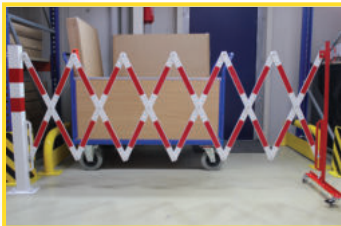

Možnosť výroby produktov podľa potrieb zákazníka!

70-100

70-65

4,0 m x 1,0 m   3,6 m x 1,0 m

25,5 kg   18,4 kg

Špeciálne veľkosti sú možné na vyžiadanie