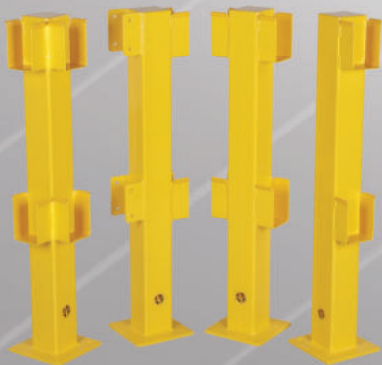

Možnosť výroby produktov podľa potrieb zákazníka!

Široká škála RAL farieb

Kat. č PWE-100, PMES-100, PME-100 and PEE-100