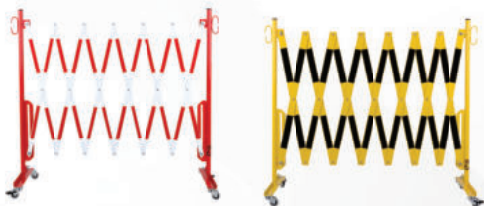

Stiahnuteľná magnetická pásková zábrana

Magnet 90 N sily

50 mm široká páska

Dostupná v červeno / bielej

alebo žltou / čiernej

Magnet s háčikom

- 30 kg magnetická sila
- Vyrobené z NdFeB (neodým / železo / zliatina bóru)
- Povrchová vrstva: NiCuNi (nikel)
- Kat. č TOMA + ZIH

70-10

70-40

3,6 m x 1,0 m 4,0 m x 1,0 m

13 kg 20 kg

**Špeciálne veľkosti sú možné
na vyžiadanie**

rôzne RAL-farby

ROZŤAHOVACIE ZÁBRANY

- TÜV osvedčená kvalita
- Rýchle a jednoduché ohradenie priestoru s nebezpečenstvom
- Priestorovo úsporné uskladnenie
- Pojazdné kolieska a montáž na stenu/ stĺpik
- Farby červeno / biela alebo čierno / žltá
- Dĺžka pri max.roztiahnutí: 3,6 m alebo 4,0 m