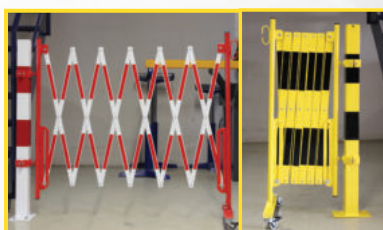

KIT 70-95

KIT 70-110

3,6 m x 1,0   4,0 m x 1,0 m

15,2 kg   22,9 kg

Špeciálne veľkosti sú možné
na vyžiadanie

rôzne RAL
farby