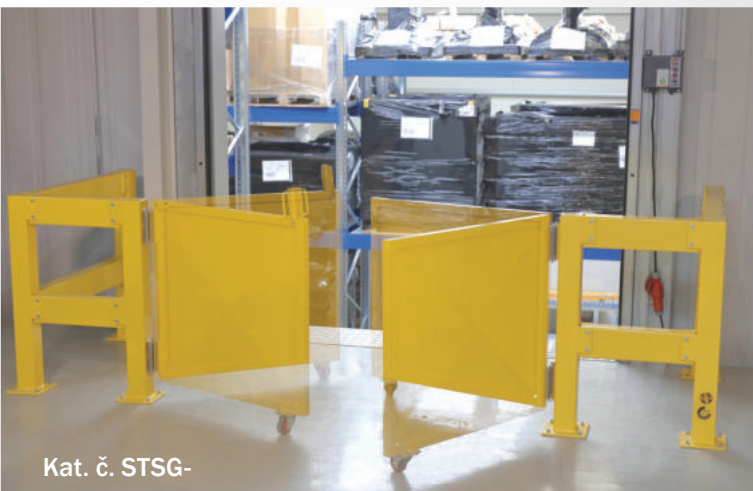

Kat. č. DSSG-100

Rôzne RAL-farby

Kat. č. SBTSG-150

Posuvná brána z ocele

- Pre inštaláciu s TÜV osvedčenými bezpečnostnými zábranami
- Ideálne riešenie pre priechody
- Priechodové cesty: až do 3,0 m šírky
- Jedna sada, obsahuje jednu samostatnú bránu a predmontovanú zábranu, poskytuje priechod min. 1000 mm
- Veľkosti: šírka prechodu 1000 mm alebo 1500 mm

Možnosť výroby produktov podľa potrieb zákazníka!

Kat. č. SWTSG-

Otočná brána z ocele

- Pre inštaláciu s TÜV osvedčenými bezpečnostnými zábranami
- Pružinový uzatvárací systém zaisťuje, že brána je zavretá po celú dobu
- Šírka priechodu: 850 mm
- Tento produkt je možné kombinovať s TÜV osvedčenými nosníkmi a stĺpkami

Možné dodanie v rôznych RAL farbách

Otočná brána, samozatváracia

NOVINKA

- Pre inštaláciu s TÜV osvedčenou bezpečnostnou zábranou
- Dvere sa automaticky zatvárajú
- Šírka prechodu: 2000 mm
- Dvierka môžu byť inštalované na bezpečnostnú zábranu alebo stojace samostatne