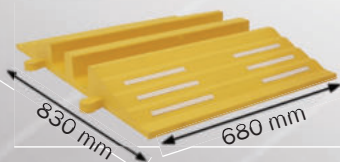

Kat. č. 20075