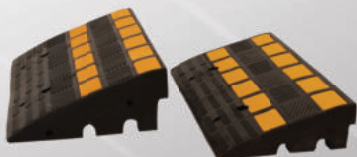

Rampa

Kat. č. BSR150

Kat. č. BSR100

- Odolá záťaži až do 40t