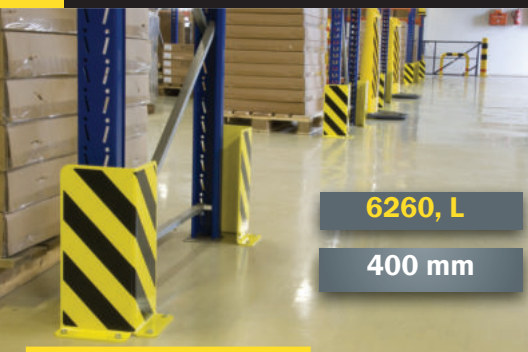

Nárazová ochrana

rôzne- RAL-
farby

6260, L

400 mm